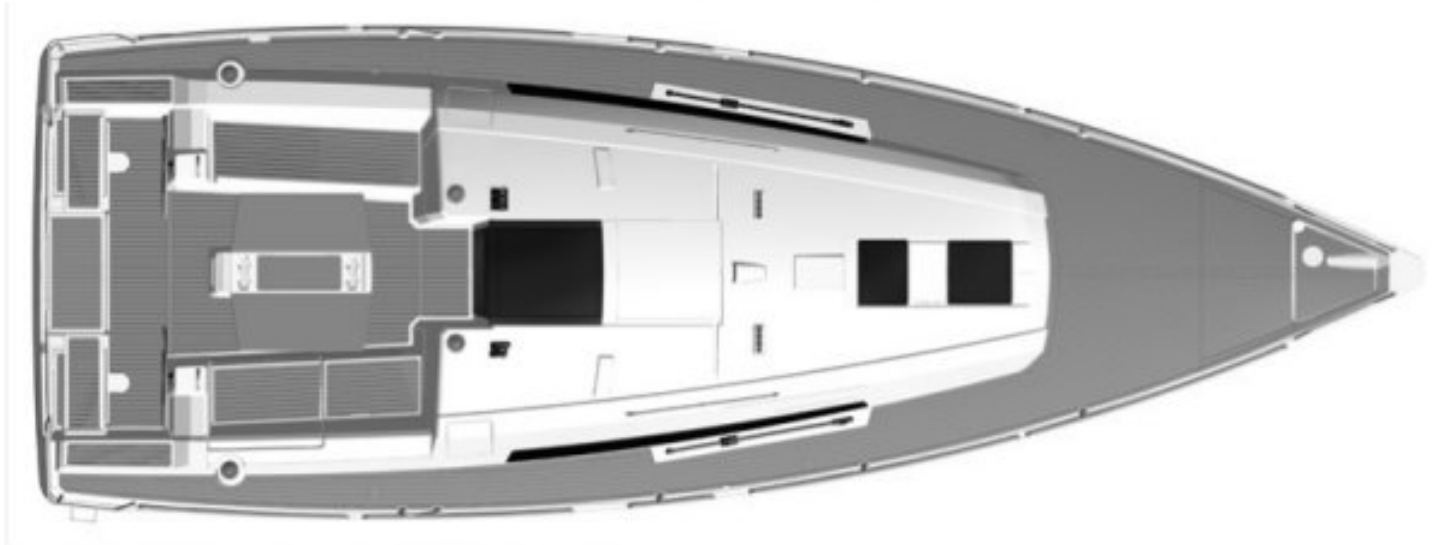

Can Arslan

+90 534 366 60 80 canarslan@canmarino.com

Can Oğuz

+90 532 710 88 58 canoguz@canmarino.com