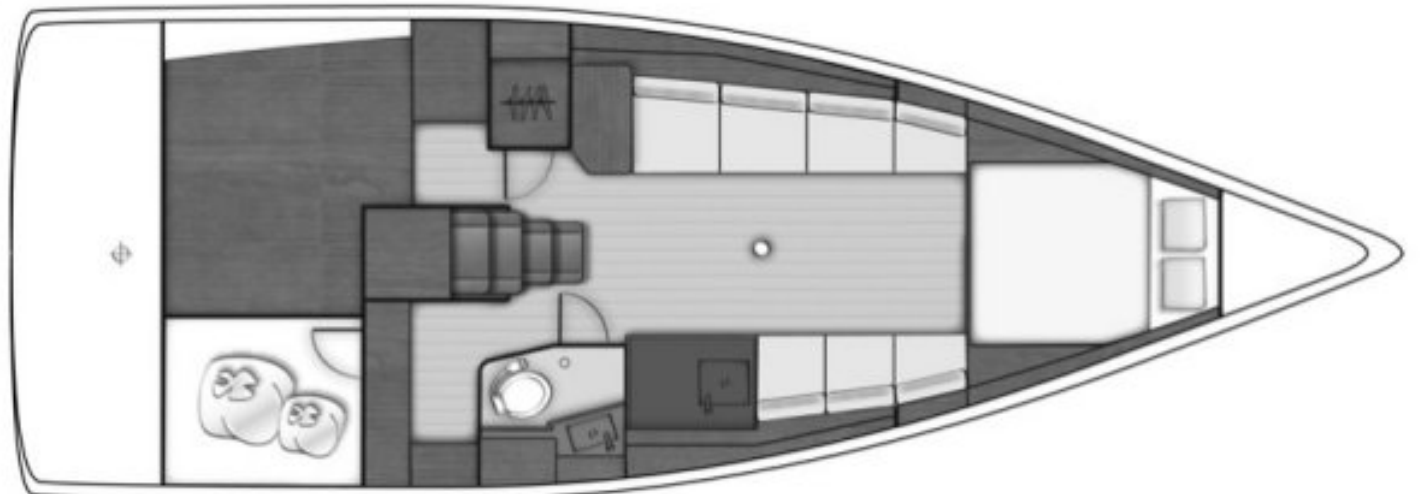

Can Arslan

+90 534 366 60 80 canarslan@canmarino.com

Can Oğuz

+90 532 710 88 58 canoguz@canmarino.com